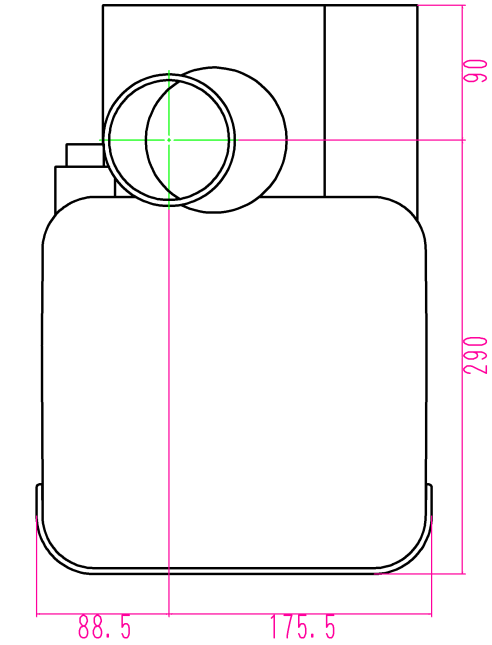

家庭用生ゴミ処理機
「ママサポート」投入口位置寸法

単位：mm

シューター（シンクと本体との接続
ゴム）の位置を変えることで、前後
左右60mmの間で取付位置を調整可能

家庭用生ゴミ処理機
「ママサポート」外寸図

単位：mm

家庭用生ゴミ処理機 「ママサポート」設置可能高

単位：mm