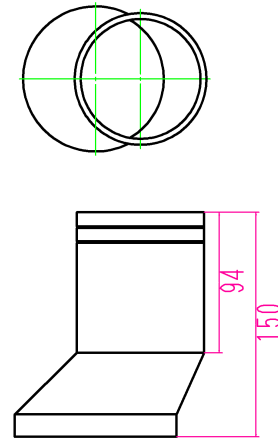

家庭用生ゴミ処理機
「ママサポート」投入口位置寸法

単位：mm

シューター（シンクと本体との接続
ゴム）の位置を変えることで、前後
左右60mmの間で取付位置を調整可能

家庭用生ゴミ処理機
「ママサポート」外寸図

単位：mm

家庭用生ゴミ処理機 「ママサポート」設置可能高

単位：mm