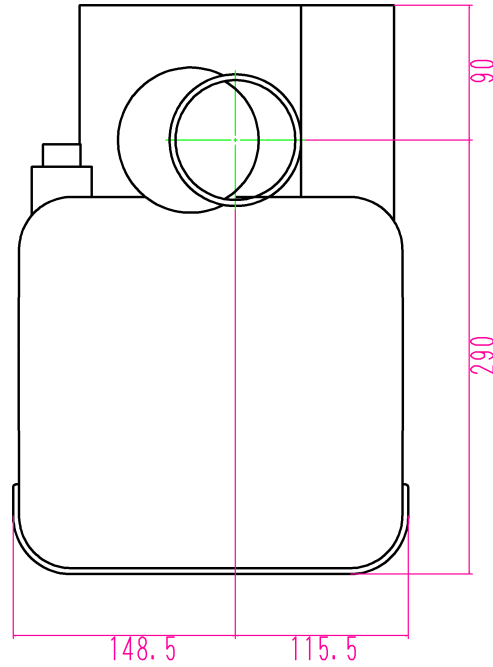

家庭用生ゴミ処理機
「ママサポート」投入口位置寸法

単位：mm

シューター（シンクと本体との接続
ゴム）の位置を変えることで、前後
左右60mmの間で取付位置を調整可能

家庭用生ゴミ処理機
「ママサポート」外寸図

単位：mm

家庭用生ゴミ処理機 「ママサポート」設置可能高

単位：mm