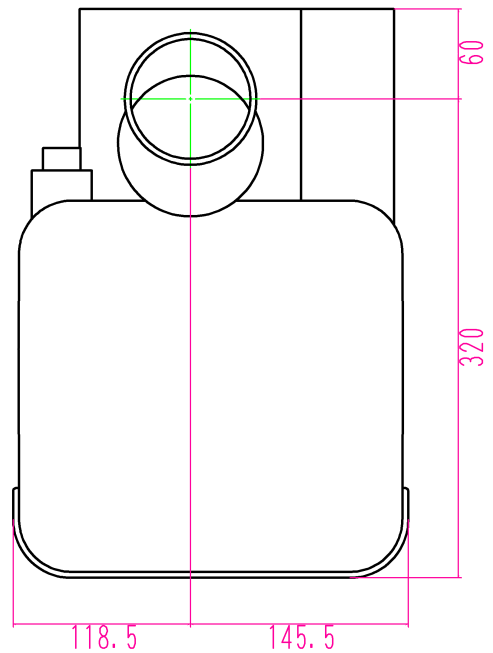

家庭用生ゴミ処理機
「ママサポート」投入口位置寸法

単位：mm

シューター（シンクと本体との接続
ゴム）の位置を変えることで、前後
左右60mmの間で取付位置を調整可能

家庭用生ゴミ処理機
「ママサポート」外寸図

単位：mm

家庭用生ゴミ処理機 「ママサポート」設置可能高

単位：mm