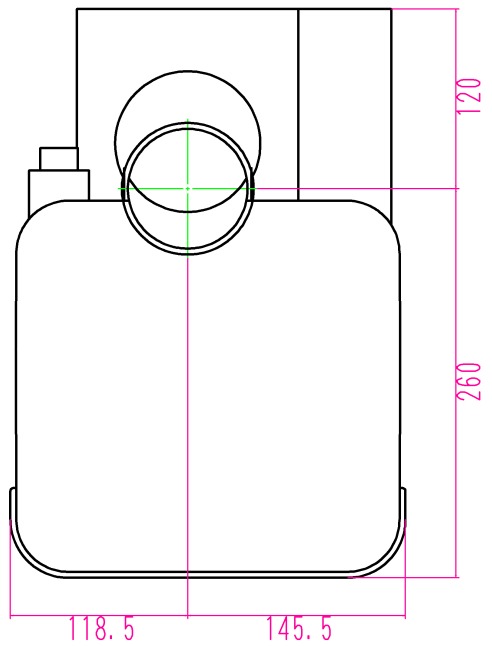

家庭用生ゴミ処理機
「ママサポート」投入口位置寸法

単位：mm

シューター（シンクと本体との接続
ゴム）の位置を変えることで、前後
左右60mmの間で取付位置を調整可能

家庭用生ゴミ処理機
「ママサポート」外寸図

単位：mm

家庭用生ゴミ処理機 「ママサポート」設置可能高

単位：mm