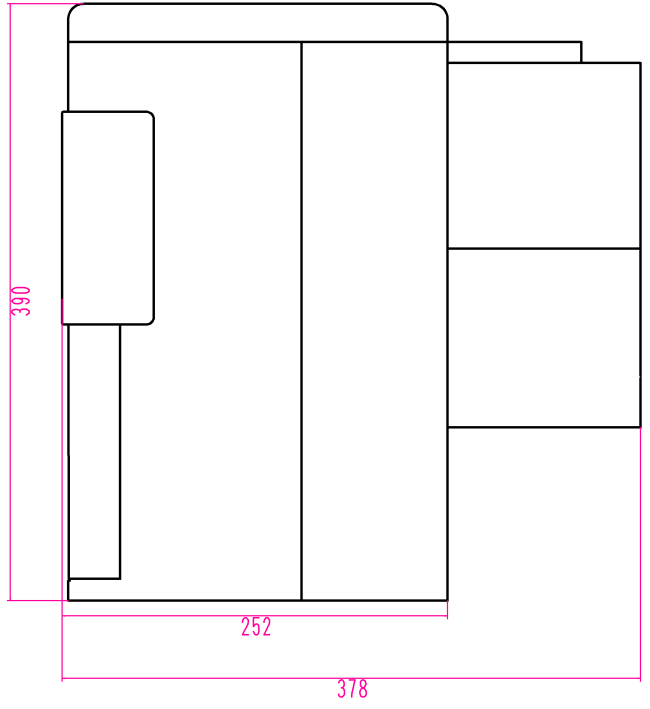

家庭用生ゴミ処理機
「ママサポート」投入口位置寸法

単位：mm

シューター（シンクと本体との接続
ゴム）の位置を変えることで、前後
左右60mmの間で取付位置を調整可能

家庭用生ゴミ処理機
「ママサポート」外寸図

単位：mm

家庭用生ゴミ処理機 「ママサポート」設置可能高

単位：mm