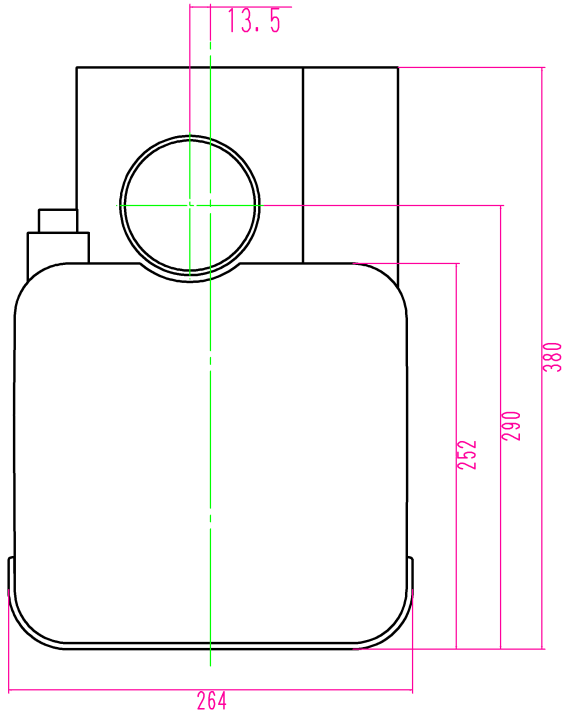

家庭用生ゴミ処理機
「ママサポート」投入口位置寸法

単位：mm

シューター（シンクと本体との接続
ゴム）の位置を変えることで、前後
左右60mmの間で取付位置を調整可能

家庭用生ゴミ処理機
「ママサポート」外寸図

単位：mm

家庭用生ゴミ処理機 「ママサポート」設置可能高

単位：mm