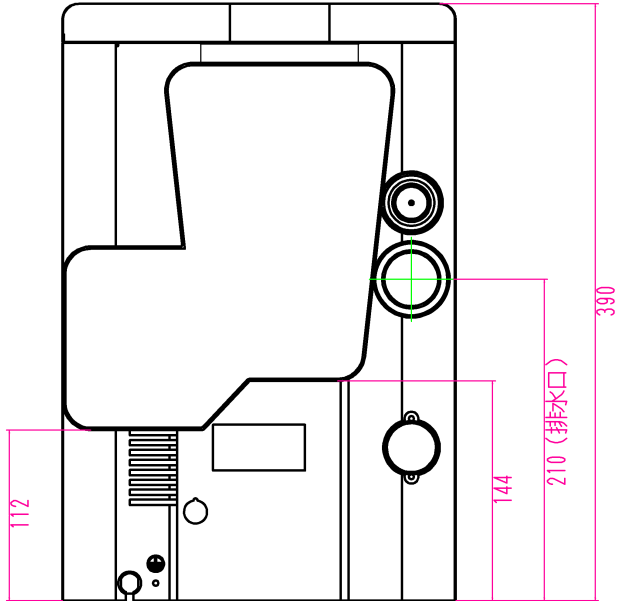

家庭用生ゴミ処理機
「ママサポート」投入口位置寸法

単位：mm

シューター（シンクと本体との接続
ゴム）の位置を変えることで、前後
左右60mmの間で取付位置を調整可能

家庭用生ゴミ処理機
「ママサポート」外寸図

単位：mm

家庭用生ゴミ処理機 「ママサポート」設置可能高

単位：mm