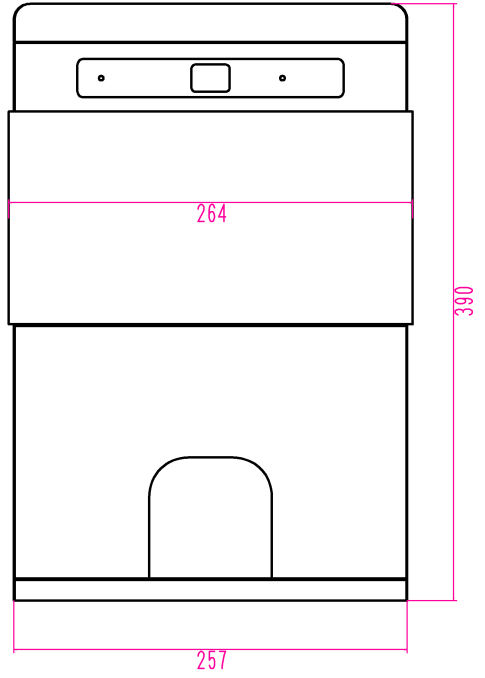

家庭用生ゴミ処理機
「ママサポート」投入口位置寸法

単位：mm

シューター（シンクと本体との接続
ゴム）の位置を変えることで、前後
左右60mmの間で取付位置を調整可能

家庭用生ゴミ処理機
「ママサポート」外寸図

単位：mm

家庭用生ゴミ処理機 「ママサポート」設置可能高

単位：mm